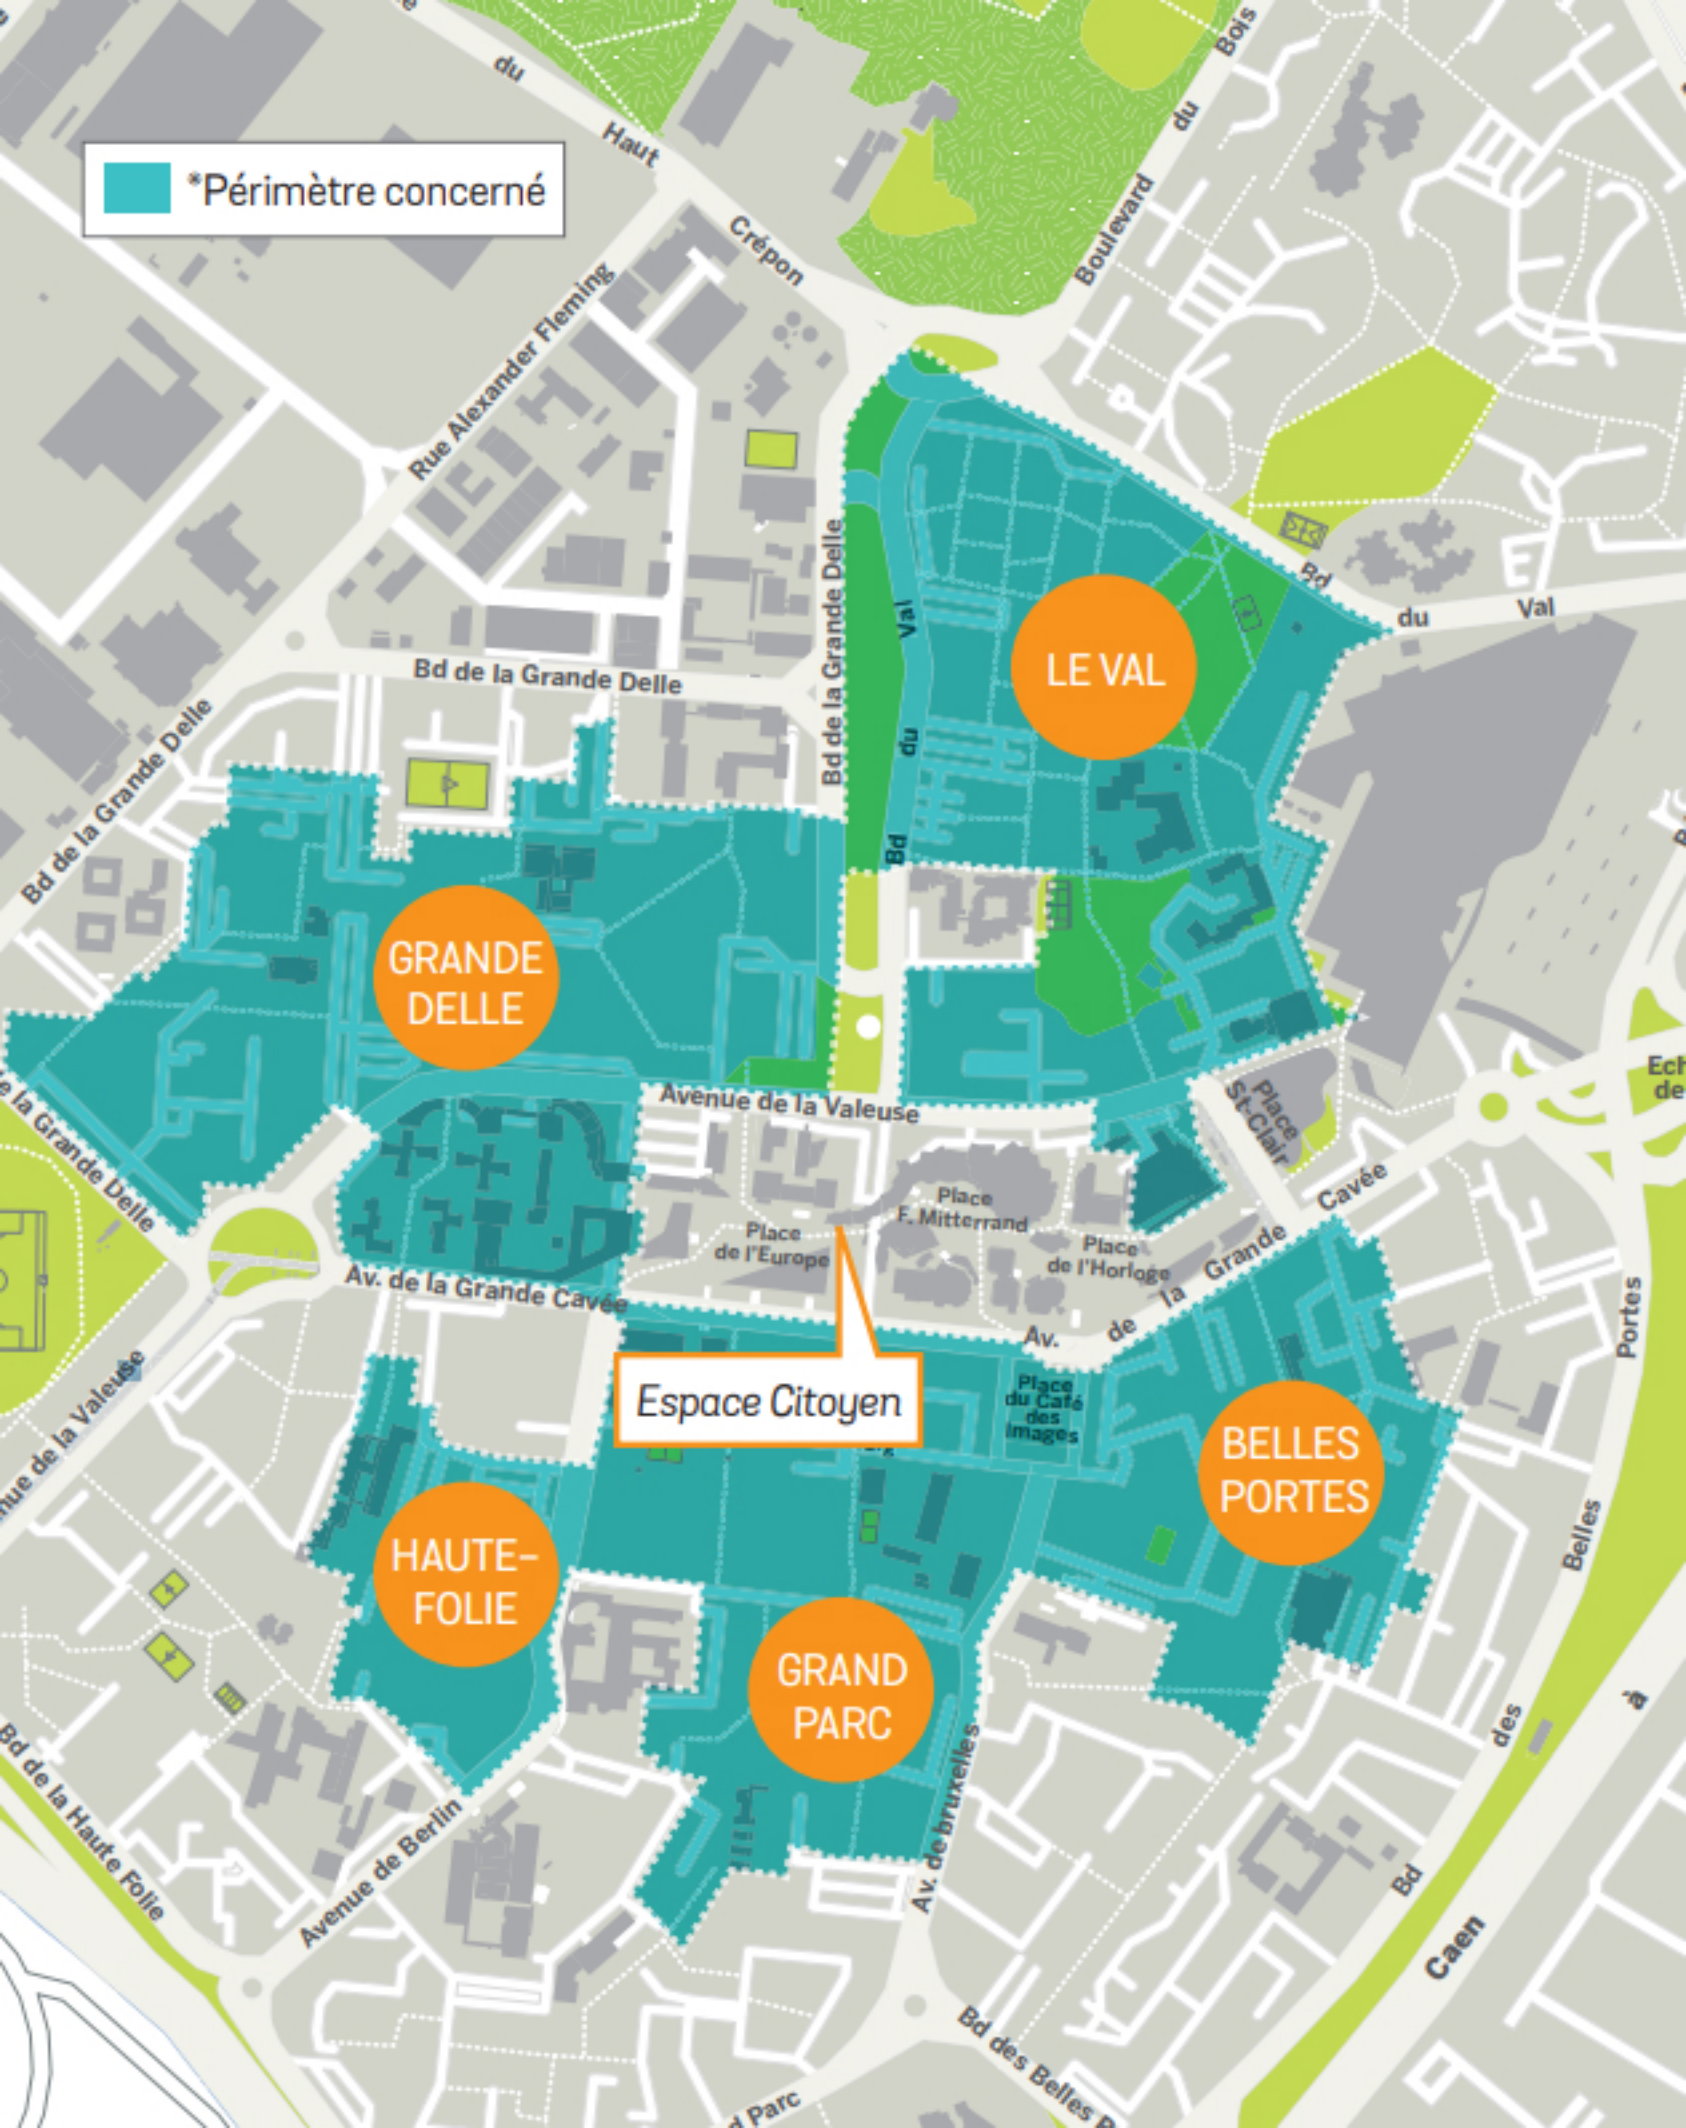

*Périmètre concerné

GRANDE
DELLE

LE VAL

Espace Citoyen

HAUTE-
FOLIE

GRAND
PARC

BELLES
PORTES