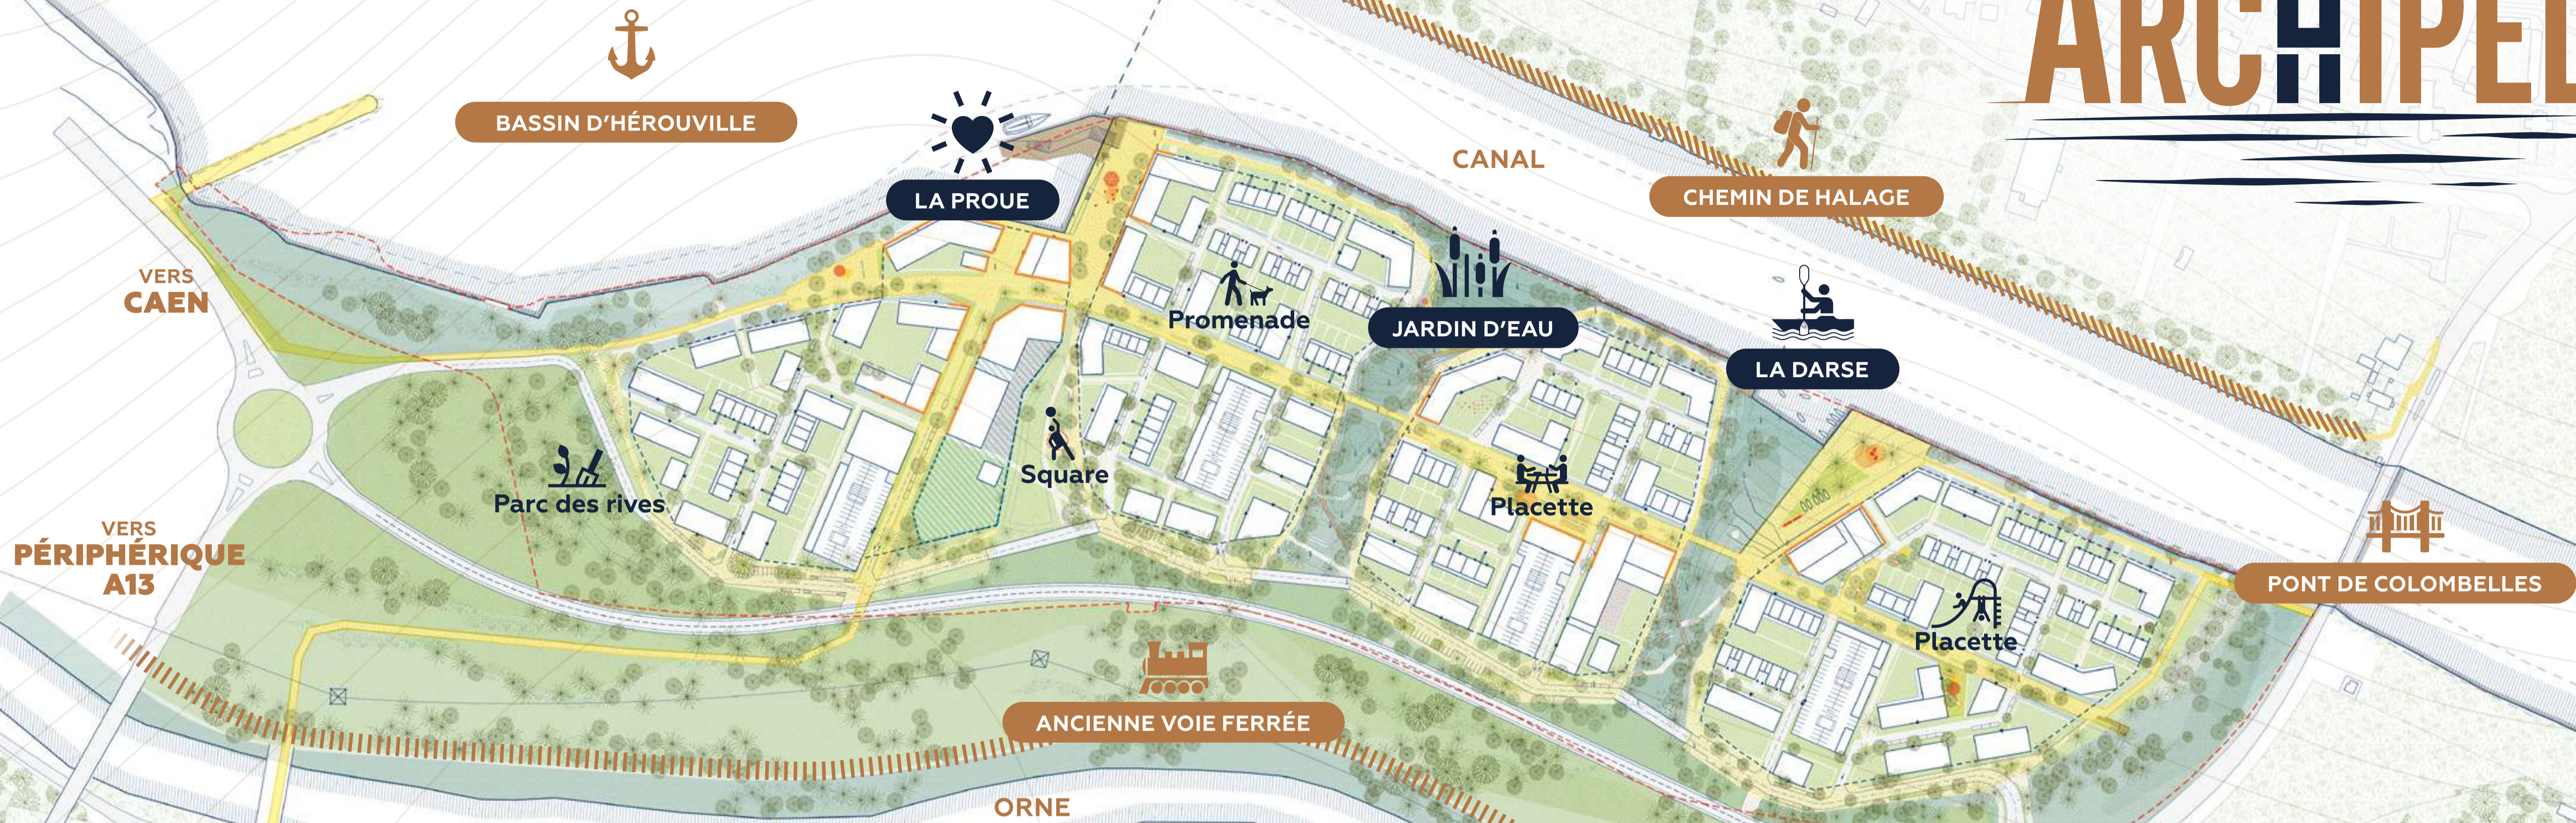

UN QUARTIER MIXTE :
HABITATS ET ACTIVITÉS
TERTIAIRES ET DE LOISIRS

LA PRESQU'ÎLE HÉROUVILLAISE,
INNOVANTE ET DURABLE

ÉCOQUARTIER

ARCHIPEL

LA PROUE

LA DARSE

SUIVRE LE PROJET :
www.herouville.net

CONTACTS :
Ville d'Herouville Saint-Clair :
rthomas@herouville.net / urbain@herouville.net
Nexity : archipel-herouville@nexity.fr